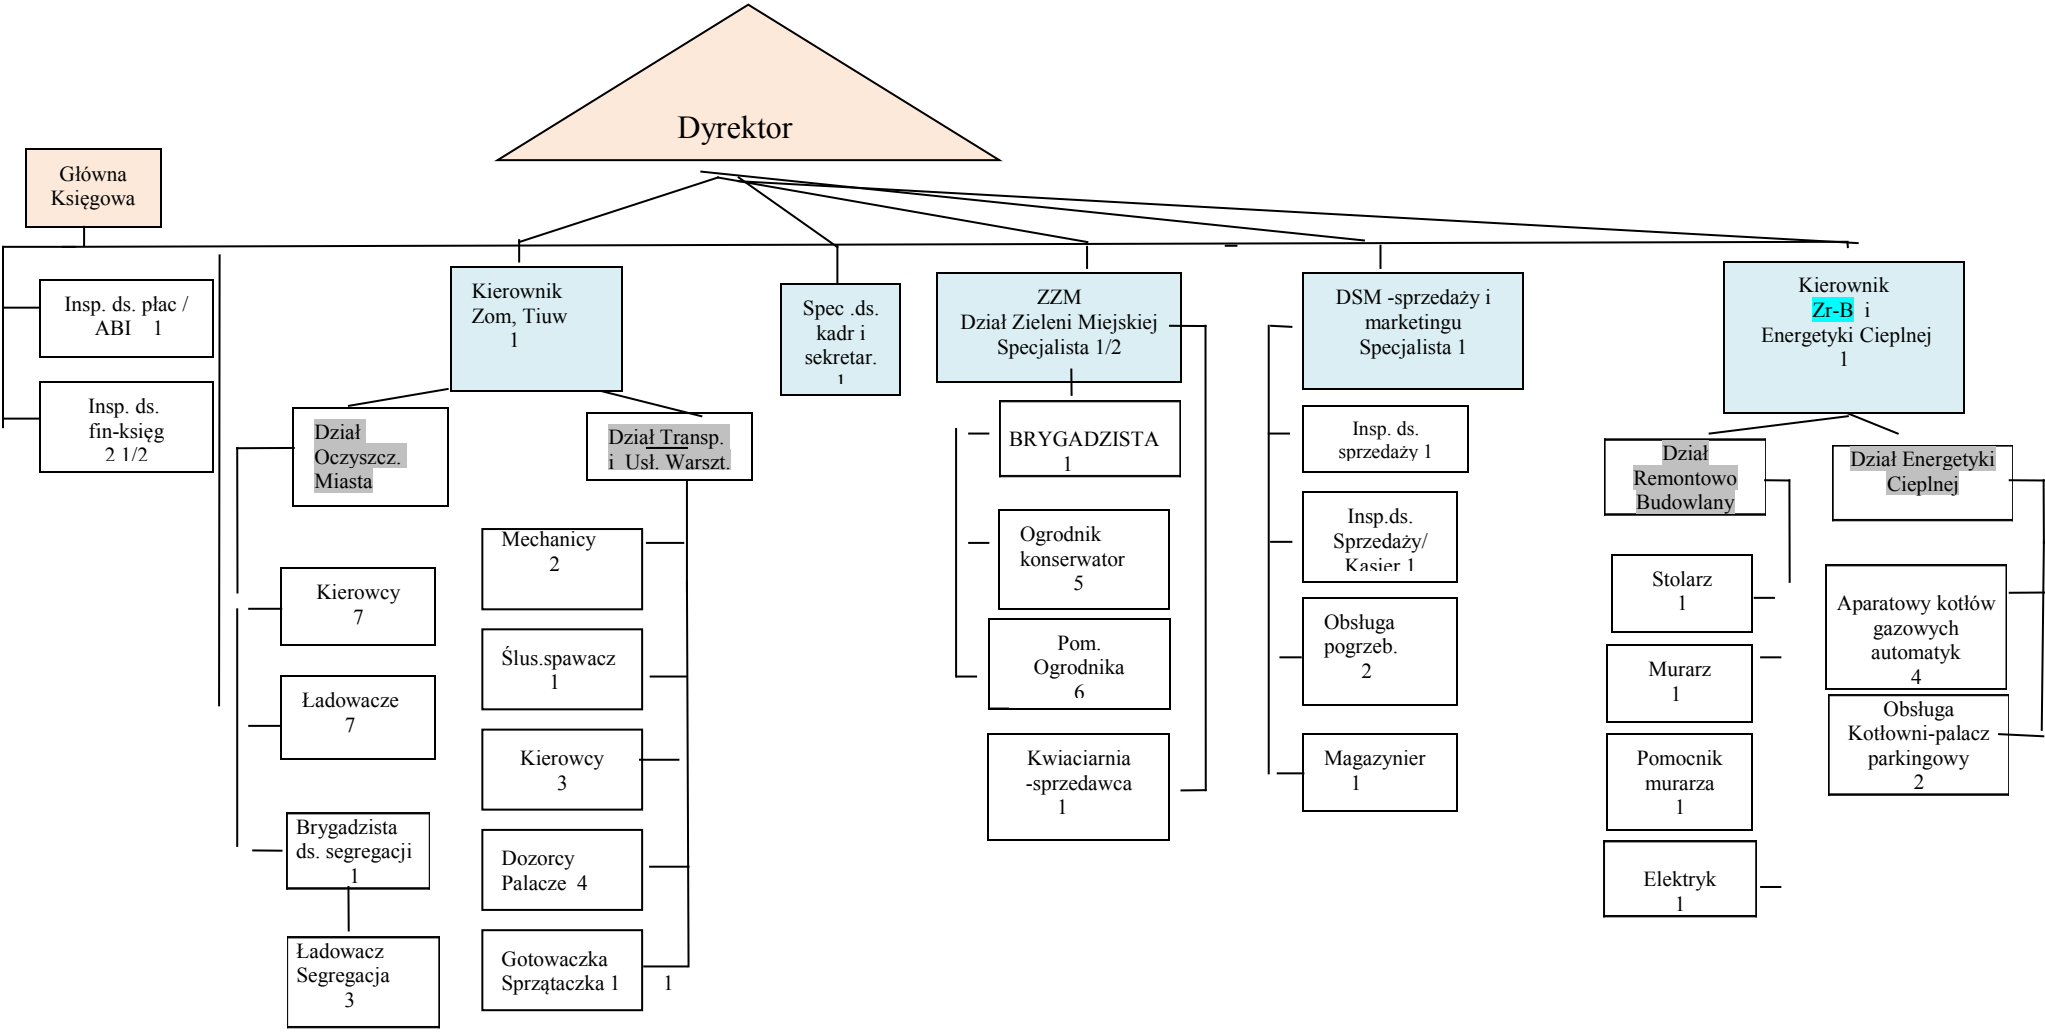

Schemat organizacyjny Komunalnego Przedsiębiorstwa Użyteczności Publicznej „EKOCIECH” Sp. z o.o. w Ciechocinku

**Struktura zatrudnienia w K.P.U.P. „Ekociech” Sp. z o.o.
po połączeniu spółek**

Lp.	Zakład/Dział	Rok 2015	
		robotnicy	nie robotnicy
1.	Zarząd	-	2
2.	Dział finansowo – księgowy	-	3,5
3.	Zakład Oczyszczania Miasta,	18	1
4.	Zakład Transportu i Usług Warsztatowych	11	
5.	Dział Marketingu i obsługi Klienta Usługi pogrzebowe	2	4
6.	Zakład Zieleni Miejskiej	13	0,5
7.	Zakład energetyki ciepłej i Zakład Remontowo – budowlany	6 4	1
8.	Samodzielne stanowisko kadry sekretariat	-	1
9.	Razem	54	13
OGÓŁEM		67	